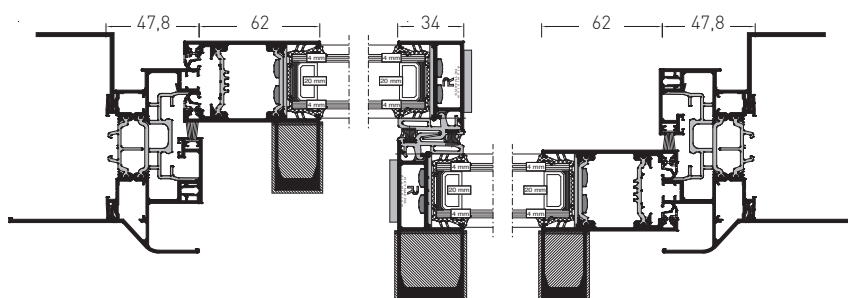

- Galets doubles en inox réglables
- Rails en inox
- Poignée Slide sur l'ouvrant principal et secondaire
- Fermeture 3 points
- Bouclier thermique et bouchons de finition

OPTIONS

- Fermeture 4 points
- Poignée SARENA Confort et poignée cuvette SOLENA
- Fermeture avec serrure à clé
- Tapées pour isolation de 100 / 180 / 200 mm

A*4

**1 600 x
2 300 mm**

**Uw
1,5 W/m²K***

**200 kg /
vantail**

* Dimensions conventionnelles du CSTB

Pose en neuf vitrage de 28 mm

Pose en rénovation avec dormant coupe 45°

EN OPTION :
Toutes teintes RAL en
 finition Structuré ou Mat