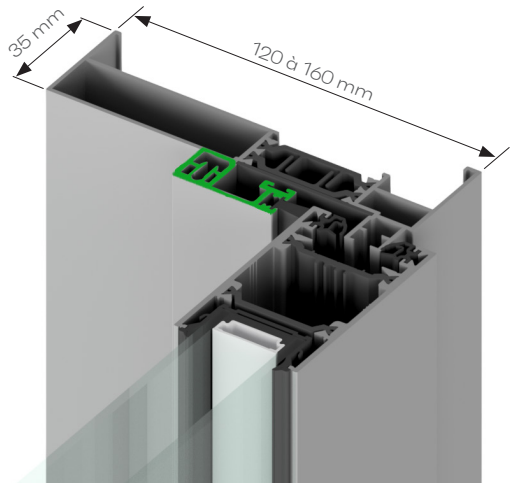

Coulissant Aluminium Gamme **Exigence**

La nouvelle génération de baies coulissantes

POUR UNE ARCHITECTURE MODERNE ET CONTEMPORAINE

Capot de finition Haute Isolation

Gamme Exigence
OUVRANTS

- Design contemporain et épuré
- Masse vue chicane centrale : 34 mm
- Vitrage : jusqu'à 30 mm
- Renfort latéral sur l'ouvrant principal et le semi-fixe
- 2 alvéoies sur la traverse pour limiter l'effet bilame

DORMANTS

- Dormant base 68 mm nouvelle génération
- Dormants neufs pour isolation de 120 / 140 / 160mm
- Dormant rénovation coupe 45°
- Capot de finition Haute Isolation HI
- Seuil PMR tout alu

ACCESSOIRES

- Galets doubles en inox réglables
- Rails en inox
- Poignée Slide sur l'ouvrant principal et secondaire
- Fermeture 3 points
- Bouclier thermique et bouchons de finition

OPTIONS

- Fermeture 4 points
- Poignée SARENA Confort et poignée cuvette SOLENA
- Fermeture avec serrure à clé
- Tapées pour isolation de 100 / 180 / 200 mm

A*4

**1 600 x
2 300 mm**

**Uw
1,5 W/m²K***

**200 kg /
vantail**

* Dimensions conventionnelles du CSTB

Pose en neuf vitrage de 28 mm

Pose en rénovation avec dormant coupe 45°

EN OPTION :
Toutes teintes RAL en
 finition Structuré ou Mat