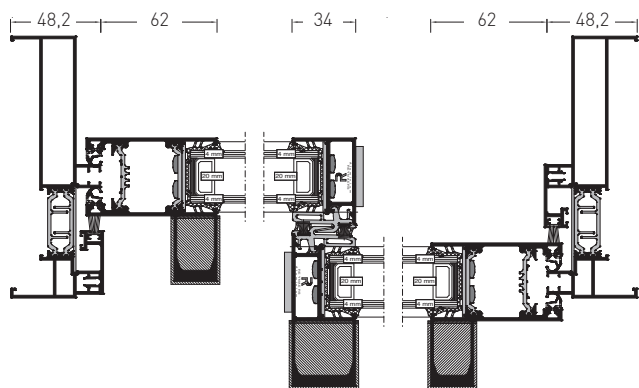

- Galets doubles en inox réglables
- Rails en inox
- Poignée Slide sur l'ouvrant principal et secondaire
- Fermeture 3 points
- Bouclier thermique et bouchons de finition

OPTIONS

- Fermeture 4 points
- Poignée SARENA Confort et poignée cuvette SOLENA
- Fermeture avec serrure à clé
- Tapées pour isolation de 100 / 180 / 200 mm

A*4

**1 600 x
2 300 mm**

**Uw
1,5 W/m²K***

**200 kg /
vantail**

* Dimensions conventionnelles du CSTB

Pose en neuf vitrage de 28 mm

Pose en rénovation avec dormant coupe 45°

EN OPTION :
Toutes teintes RAL en
 finition Structuré ou Mat