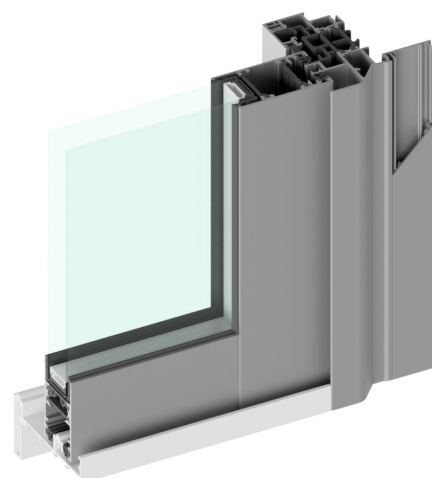

Coulissant Aluminium Gamme **Exigence**

La nouvelle génération de baies coulissantes

POUR UNE ARCHITECTURE MODERNE ET CONTEMPORAINE

Capot de finition Haute Isolation

Gamme Exigence
OUVRANTS

- Design contemporain et épuré
- Masse vue chicane centrale : 34 mm
- Vitrage : jusqu'à 30 mm
- Renfort latéral sur l'ouvrant principal et le semi-fixe
- 2 alvéoies sur la traverse pour limiter l'effet bilame

- Galets doubles en inox réglables
- Rails en inox
- Poignée Slide sur l'ouvrant principal et secondaire
- Fermeture 3 points
- Bouclier thermique et bouchons de finition

OPTIONS

- Fermeture 4 points
- Poignée SARENA Confort et poignée cuvette SOLENA
- Fermeture avec serrure à clé
- Tapées pour isolation de 100 / 180 / 200 mm

A*4

**1 600 x
2 300 mm**

**Uw
1,5 W/m²K***

**200 kg /
vantail**

* Dimensions conventionnelles du CSTB

Pose en neuf vitrage de 28 mm

Pose en rénovation avec dormant coupe 45°

EN OPTION :
Toutes teintes RAL en
 finition Structuré ou Mat