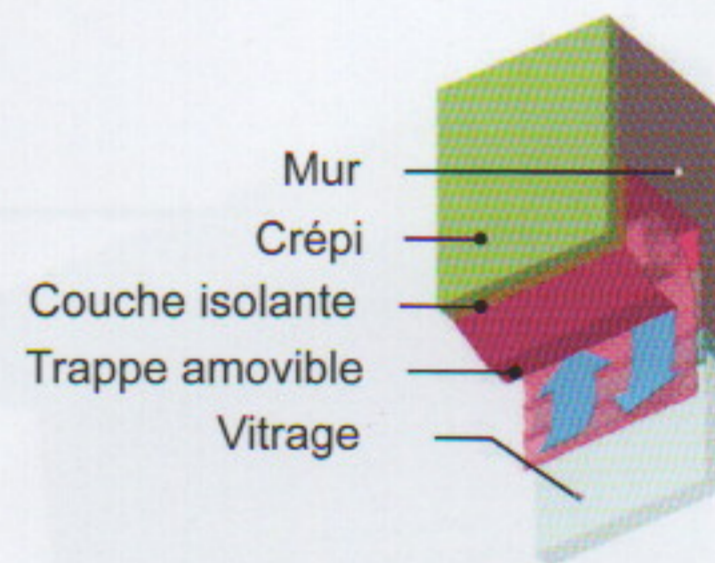

Volet roulant Enduisable

EN HARMONIE AVEC LA FAÇADE

- 🔗 Lames aluminium 39 mm
- 🔗 Renforce l'isolation de l'ouverture
- 🔗 Invisible depuis l'intérieur et l'extérieur de l'habitat
- 🔗 Trappe amovible pour permettre toutes interventions
- 🔗 Volet roulant avec l'Isolation Thermique par l'Extérieur
- 🌈 Tous RAL de sous-faces possibles avec notre atelier de laquage (sauf Golden Oak)

COUPES TECHNIQUES

TAILLE DE COFFRE	HAUTEUR MAXIMALE COFFRE COMPRIS
150	2150 mm
165	2400 mm
180	2900 mm
205	4000 mm

TAILLES COFFRES

	150	165	180	205
A	154	169	183	210
B	151	166	181	206
C	151	166	181	206
D	114	129	144	168