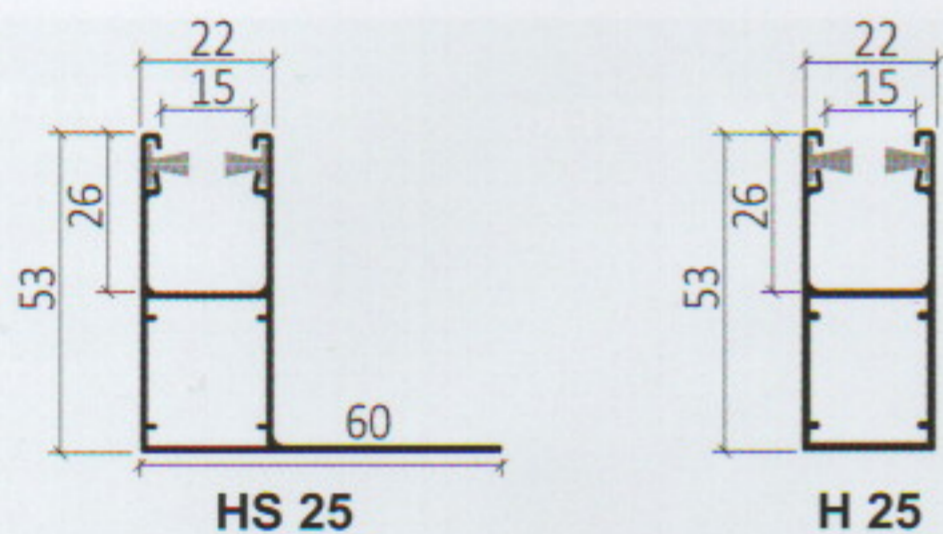

COUPES TECHNIQUES

TAILLE DE COFFRE	HAUTEUR MAXIMALE COFFRE COMPRIS
150	2150 mm
165	2400 mm
180	2900 mm
205	4000 mm

TAILLES COFFRES

	150	165	180	205
A	154	169	183	210
B	151	166	181	206
C	151	166	181	206
D	114	129	144	168