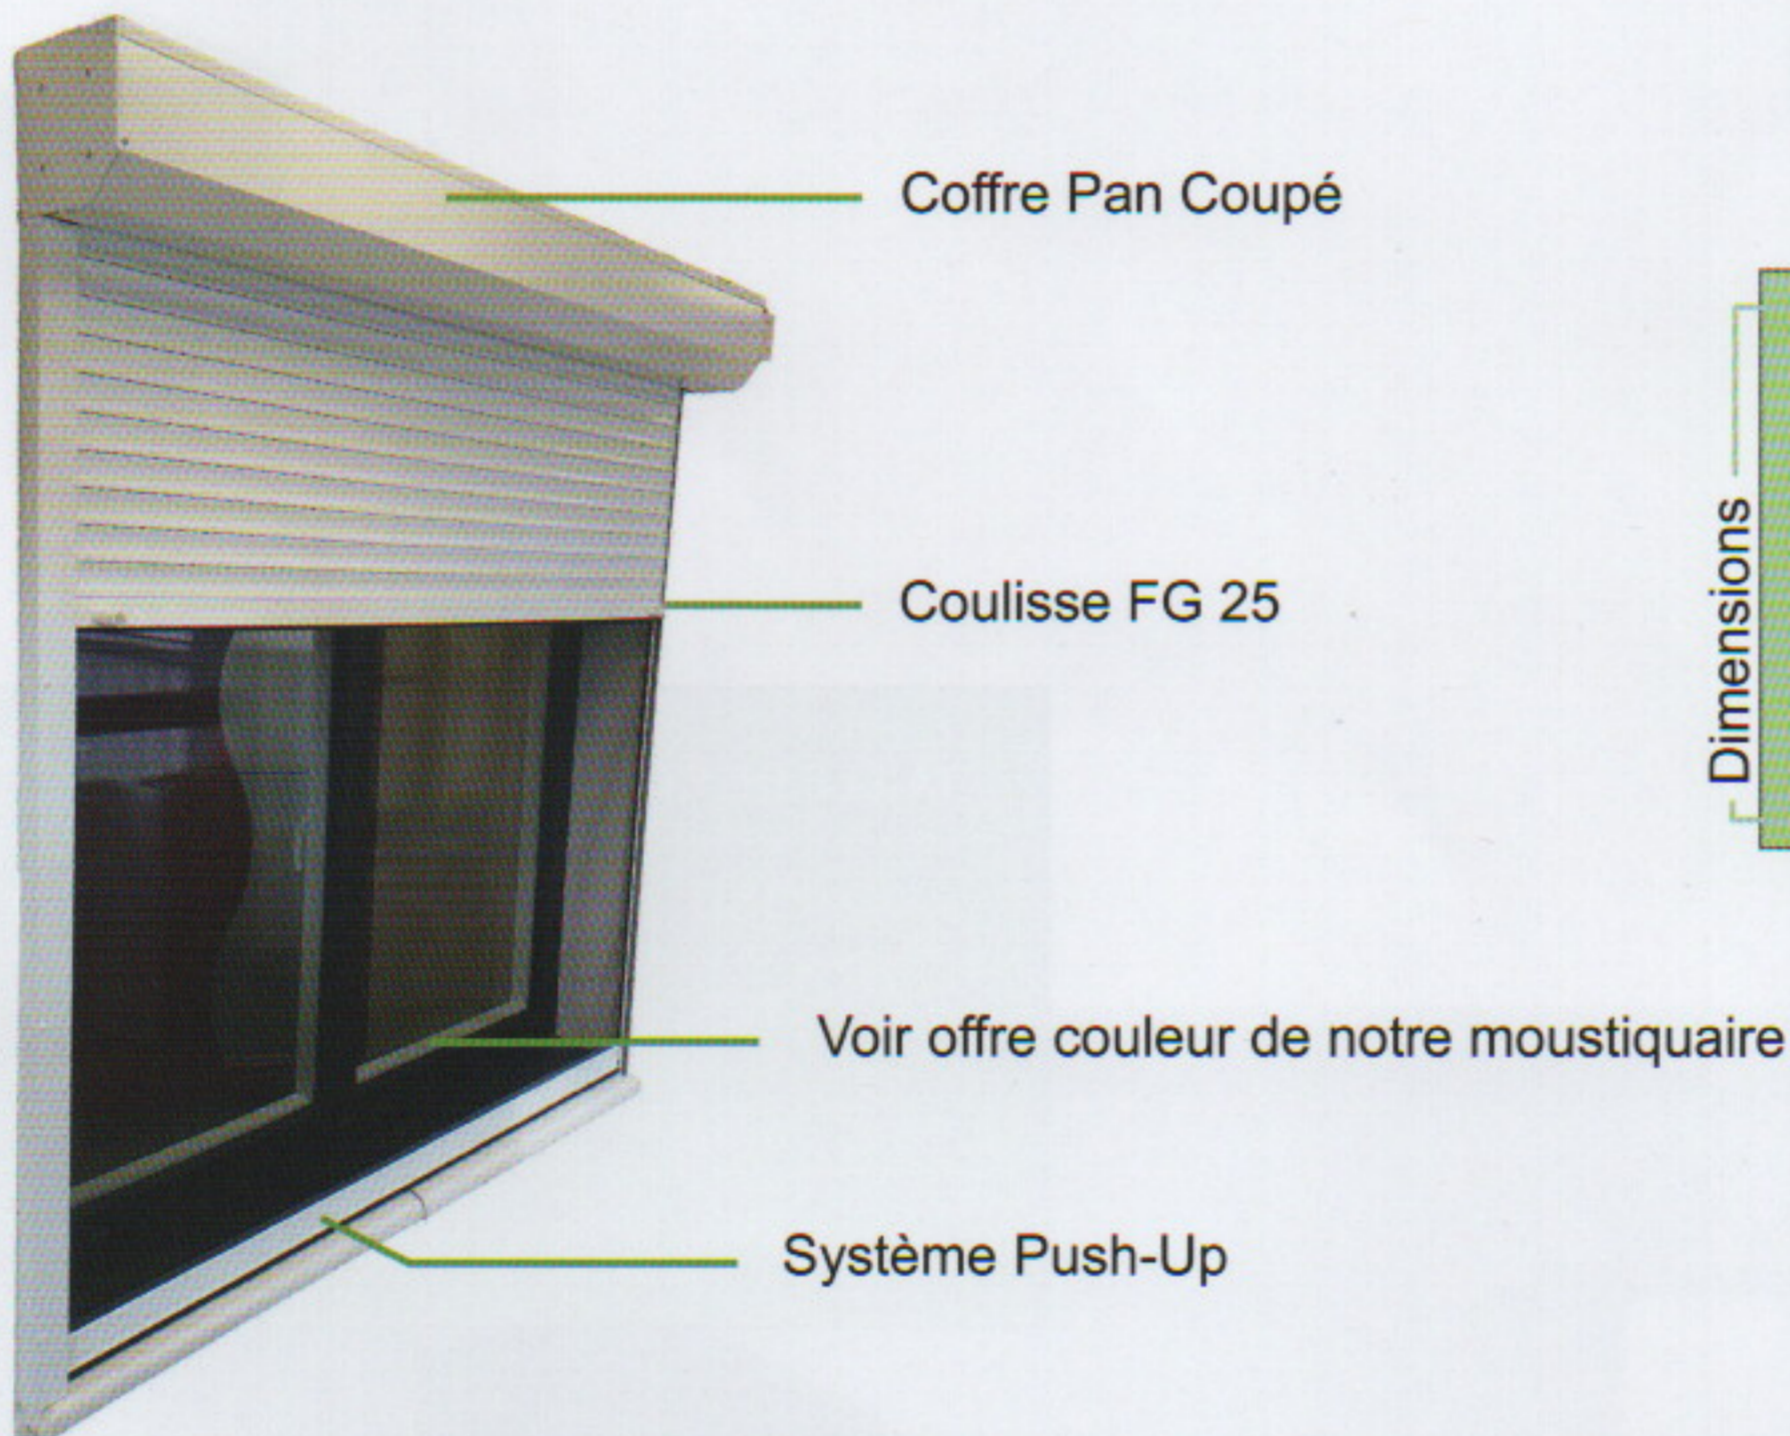

Volet roulant Moustiquaire

LA PROTECTION ANTI-INSECTES

- 🟩 Lames aluminium 39 mm
- 🟩 Coffre Pan coupé uniquement
- 🟩 Moustiquaire enroulable intégrée dans le volet roulant
- 🟩 Allège minimum de 500 mm pour l'installation de la moustiquaire
- 🟩 Système Push-Up de la moustiquaire pour une ouverture simplifiée
- 🌈 Tous RAL des coffres possibles avec notre atelier de laquage (sauf Golden Oak)

Dimensions	TAILLE DE COFFRE	HAUTEUR MAXIMALE COFFRE COMPRIS
	150	1400 mm*
165	1750 mm	
180	2400 mm	

*1300 mm si solaire

▶ Motorisation **somfy.**

•)) Radio ☀ Solaire (Filaire

▶ Coupe technique coulisse

FG 25