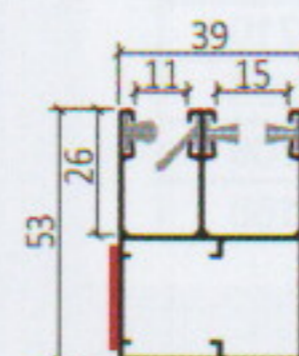

Dimensions	TAILLE DE COFFRE	HAUTEUR MAXIMALE COFFRE COMPRIS
	150	1400 mm*
165	1750 mm	
180	2400 mm	

*1300 mm si solaire

▶ Motorisation **somfy.**

•)) Radio ☀ Solaire (Filaire

▶ Coupe technique coulisse

FG 25