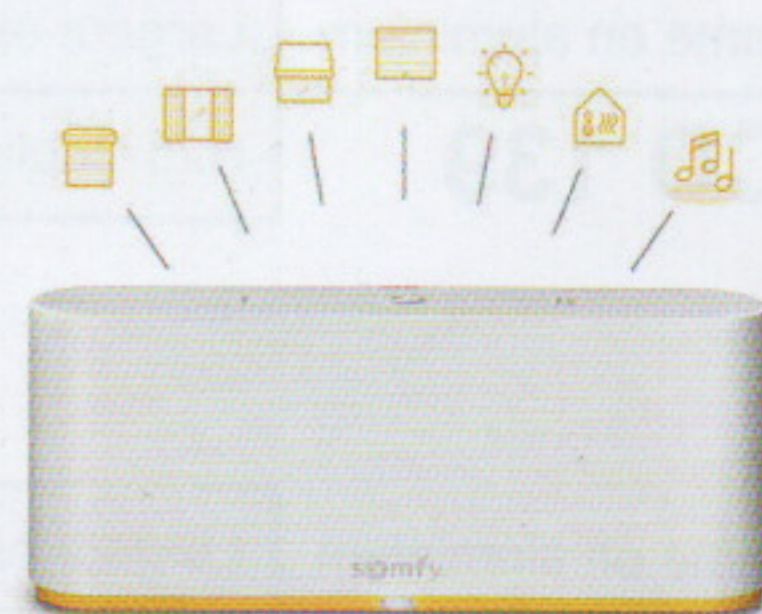

Tahoma Switch

PILOTAGE DE L'HABITAT

- Conforme **RE 2020**
- Centralise l'ensemble des appareils de la maison
- Sécurité renforcée par le pilotage à distance
- Performances thermiques améliorées par la création de scénario
- Optimisation des équipements pour une meilleure gestion de l'énergie
- Plus de 300 gammes de produits Somfy et partenaires compatibles
- Certification de sécurité lot d'UL pour la protection de vos données
- Gestion de l'application sur smartphone, tablette et par l'assistance vocale

LES + TAHOMA SWITCH

1. Centralisez et contrôlez votre logement en un clic

Lancez vos deux scénarios favoris à partir des boutons. Personnalisez les autant que vous le souhaitez ! Profitez de la nouvelle application mobile créée pour un fonctionnement et une gestion optimale de l'ensemble des vos appareils connectés.

2. Une solution ouverte et évolutive

Tahoma Switch est compatible avec les produits Somfy, partenaires et les assistants vocaux. Vous pouvez ajouter de nouveaux produits au fil du temps avec l'application Tahoma et modifier les scènes liées aux boutons en fonction de leurs besoins.

3. Conçu pour toutes les envies

La domotique Somfy est entièrement personnalisable en fonction de votre quotidien. Les possibilités sont multiples, notamment grâce à la connexion Wi-Fi et à son design qui s'adaptera dans n'importe quelle décoration d'intérieur